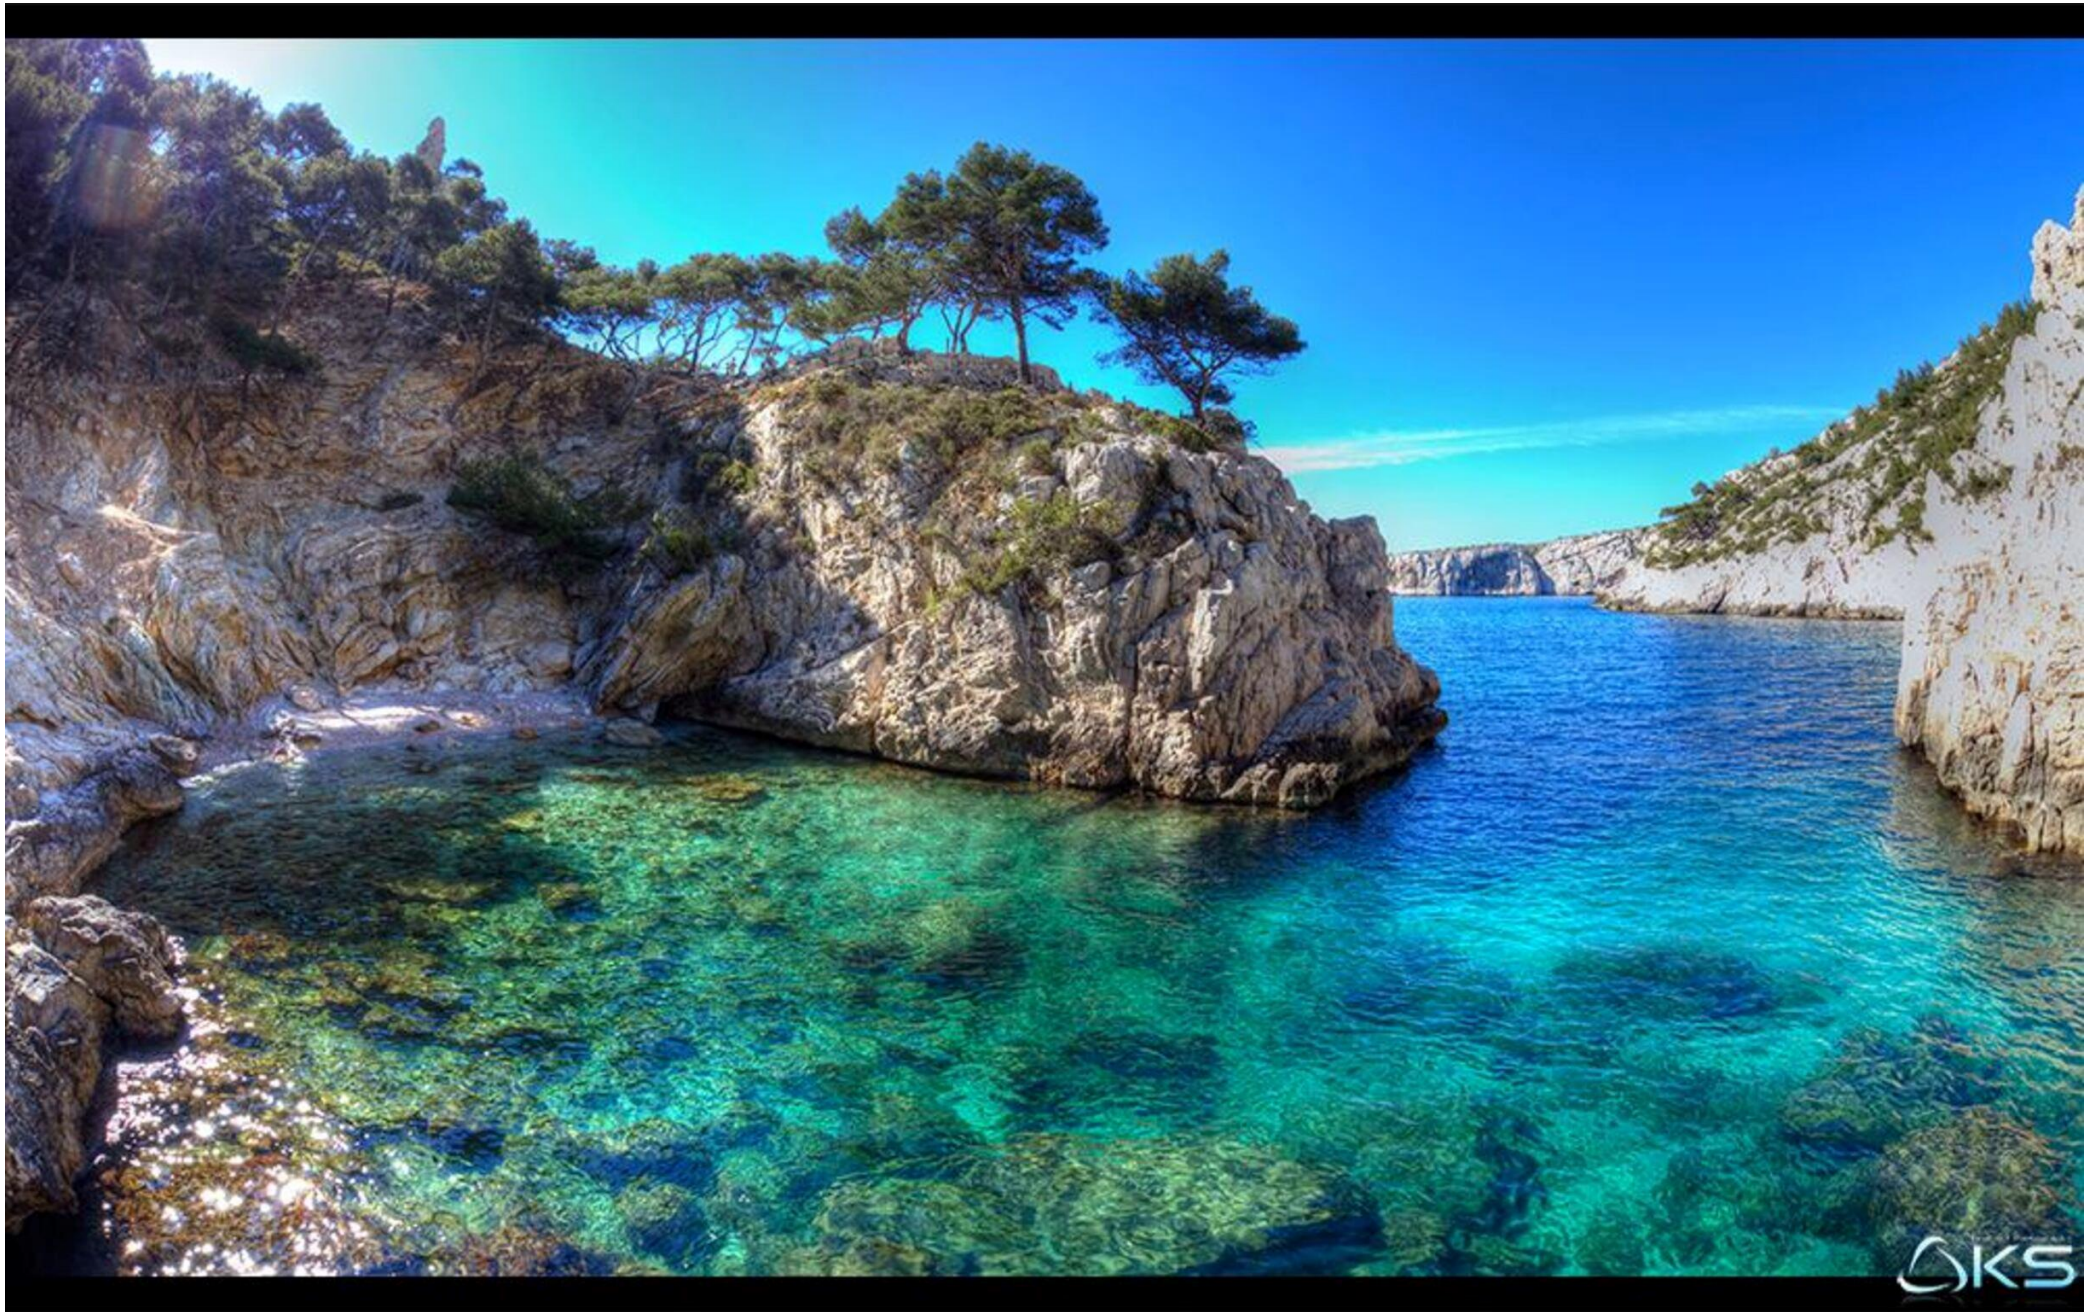

# Calanque de Sormiou

Karim SAARI

KARIM SAARI - PHOTOGRAPHY [www.karimsaari.com](http://www.karimsaari.com)

KARIM SAARI ★ PHOTOGRAPHY

Karim SAARI

KARIM SAARI ✶ PHOTOGRAPHY

Holiday Rendez-Vous !

Situé à Marseille proche de la plage à 10 minutes à pied seulement, l'établissement vous propose un hébergement en appartement de 50 m<sup>2</sup> confortablement équipé, avec 3 Pièces et 1 cuisine, un jardin collectif et un parking privé gratuit.